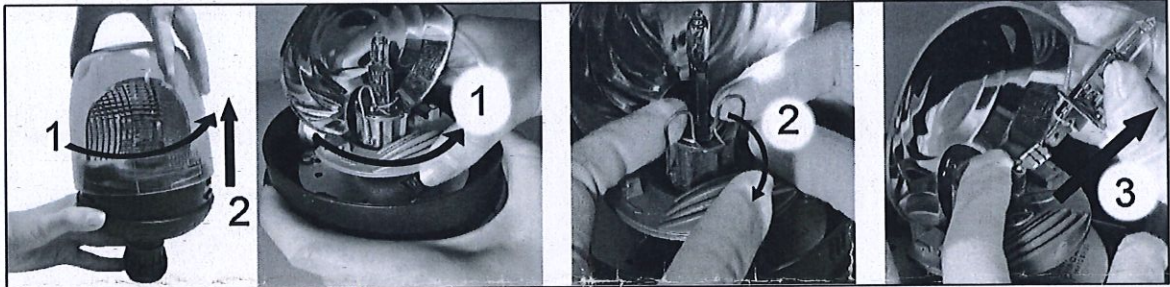

## BEACON - GYROPHARE - RUNDUMKENNLEUCHTEN

3 FONCTIONS  
 3 FUNCTIONS  
 3 FUNKTIONEN

- A INTERNAL SWITCH  
 INTERRUPTEUR INTERNE  
 INTERNER SCHALTER
- B MAGNET SWITCH  
 INTERRUPTEUR AIMANT  
 MAGNET SCHALTER
- C EXTERNAL SWITCH (not supplied)  
 INTERRUPTEUR EXTERNE (pas fourni)  
 EXTERNER SCHALTER (nicht in der Packung)