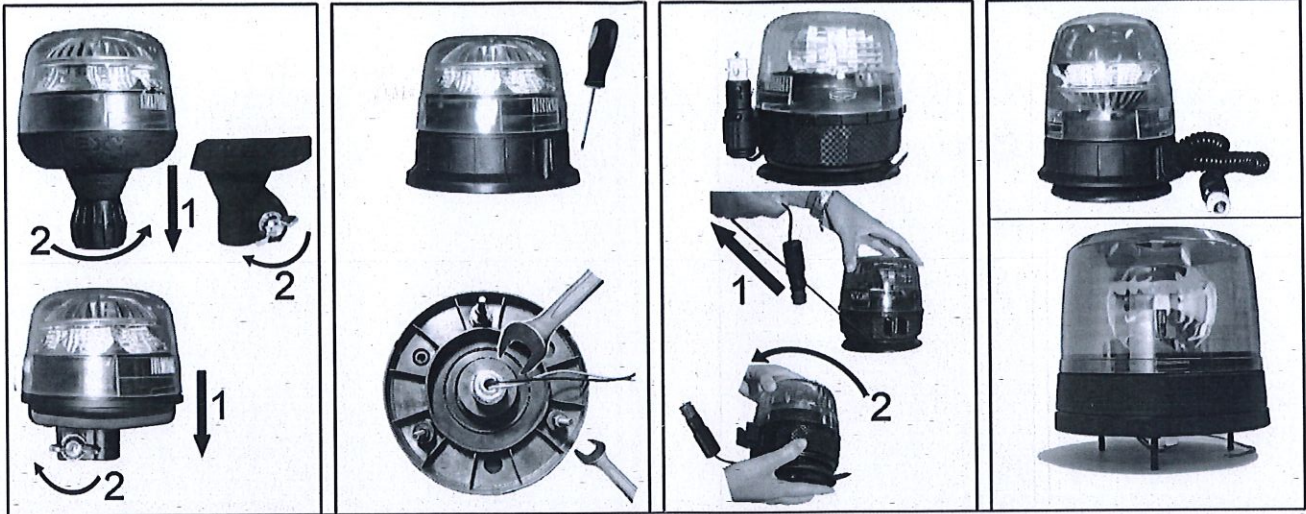

## BEACON - GYROPHARE - RUNDUMKENNLEUCHTEN

3 FONCTIONS  
 3 FUNCTIONS  
 3 FUNKTIONEN

- A INTERNAL SWITCH  
 INTERRUPTEUR INTERNE  
 INTERNER SCHALTER
- B MAGNET SWITCH  
 INTERRUPTEUR AIMANT  
 MAGNET SCHALTER
- C EXTERNAL SWITCH (not supplied)  
 INTERRUPTEUR EXTERNE (pas fourni)  
 EXTERNER SCHALTER (nicht in der Packung)