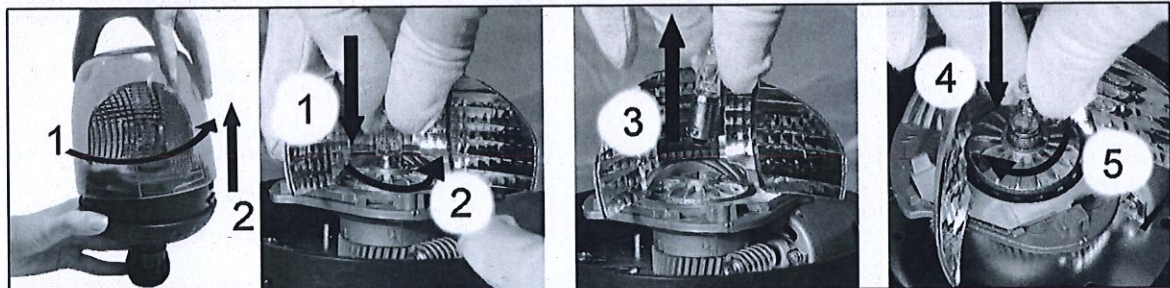

## BEACON - GYROPHARE - RUNDUMKENNLEUCHTEN

3 FONCTIONS  
 3 FUNCTIONS  
 3 FUNKTIONEN

- A INTERNAL SWITCH  
 INTERRUPTEUR INTERNE  
 INTERNER SCHALTER
- B MAGNET SWITCH  
 INTERRUPTEUR AIMANT  
 MAGNET SCHALTER
- C EXTERNAL SWITCH (not supplied)  
 INTERRUPTEUR EXTERNE (pas fourni)  
 EXTERNER SCHALTER (nicht in der Packung)