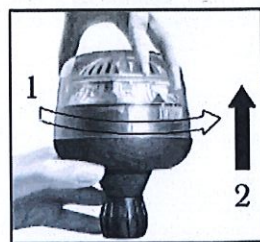

## BEACON - GYROPHARE - RUNDUMKENNLEUCHTEN

3 FONCTIONS  
 3 FUNCTIONS  
 3 FUNKTIONEN

- A INTERNAL SWITCH  
 INTERRUPTEUR INTERNE  
 INTERNER SCHALTER
- B MAGNET SWITCH  
 INTERRUPTEUR AIMANT  
 MAGNET SCHALTER
- C EXTERNAL SWITCH (not supplied)  
 INTERRUPTEUR EXTERNE (pas fourni)  
 EXTERNER SCHALTER (nicht in der Packung)